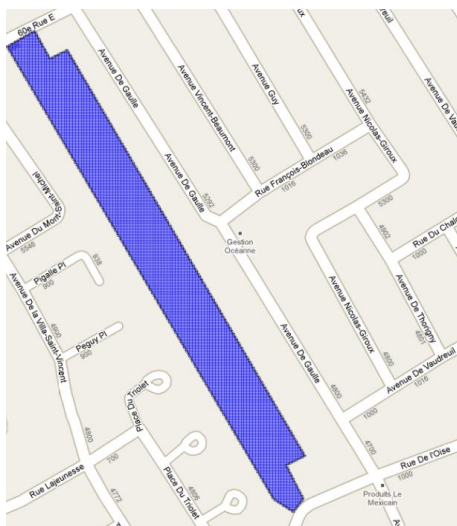

Mesdames, messieurs,

Vous avez reçu cette semaine par la poste le questionnaire de consultation publique du Conseil de quartier des Jésuites pour la «Vocation du terrain vacant longeant l'arrière des propriétés de l'avenue de Gaulle (côté ouest)».

Un parc avec cette zone.

C'est votre décision.

Votez

Mesdames, messieurs,

Vous avez reçu cette semaine par la poste le questionnaire de consultation publique du Conseil de quartier des Jésuites pour la «Vocation du terrain vacant longeant l'arrière des propriétés de l'avenue de Gaulle (côté ouest)».