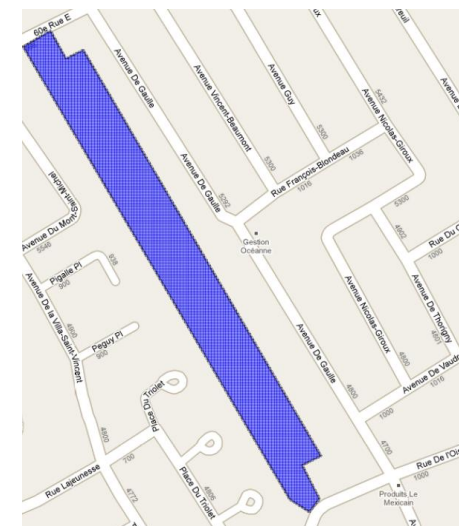

Mesdames, messieurs,

Vous avez reçu cette semaine par la poste le questionnaire de consultation publique du Conseil de quartier des Jésuites pour la «Vocation du terrain vacant longeant l'arrière des propriétés de l'avenue de Gaulle (côté ouest)».

Un parc avec cette zone.

C'est votre décision.

Votez