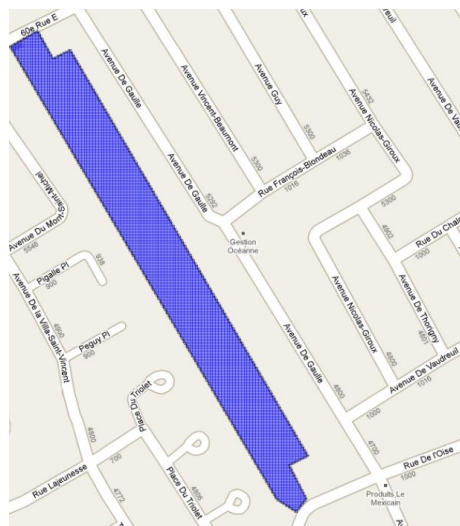

Mesdames, messieurs,

Vous avez reçu cette semaine par la poste le questionnaire de consultation publique du Conseil de quartier des Jésuites pour la «Vocation du terrain vacant longeant l'arrière des propriétés de l'avenue de Gaulle (côté ouest)».

Un parc avec cette zone.

C'est votre décision.

Votez

Mesdames, messieurs,

Vous avez reçu cette semaine par la poste le questionnaire de consultation publique du Conseil de quartier des Jésuites pour la «Vocation du terrain vacant longeant l'arrière des propriétés de l'avenue de Gaulle (côté ouest)».